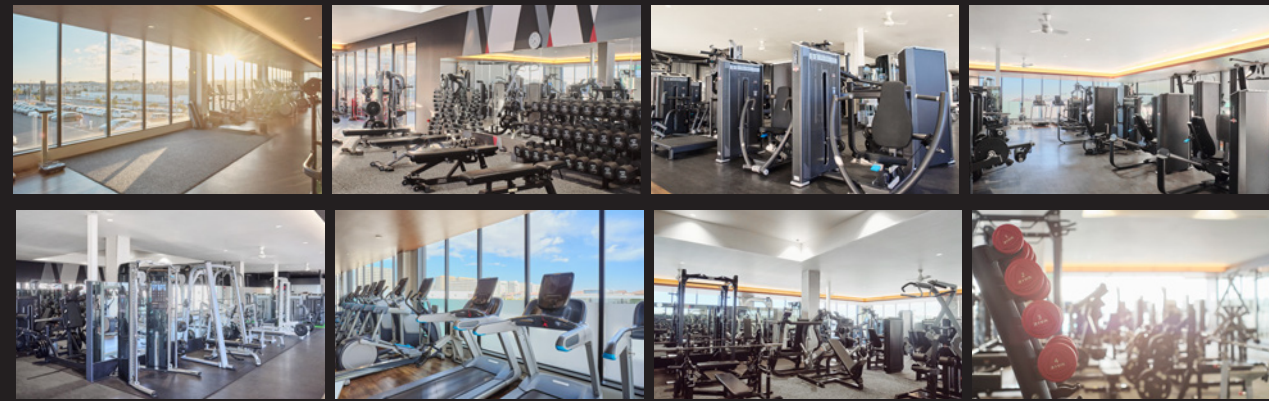

平日 9:00-23:00
土日祝 9:00-21:00
毎週火曜日定休日

充実の施設でああなたの健康をサポート!

24時間使えるGYMエリア、人気のスタジオプログラム、プール、癒しの浴室・サウナまで完備!

浴室・サウナ

思いっきり運動した後は温浴施設でリフレッシュ!ドライサウナも完備で疲労回復にご利用いただけます。(スタッフ在中時間のみ利用可能)

プール

開放的で優雅な気分になれるプール。

人気のスタジオプログラム

LesMillsバーチャルレッスンが入り自由で気軽に参加可能!ライブレッスンも実施中!

GYMエリア

24時間使える GYMエリア

スタジオ

個性豊かな3つのスタジオを完備して、多彩なプログラムを多数用意!

Member Plan

会員種別のご案内

※他施設の利用は当該施設の利用制限に基づきます。ご利用前に当該施設にお問合せください